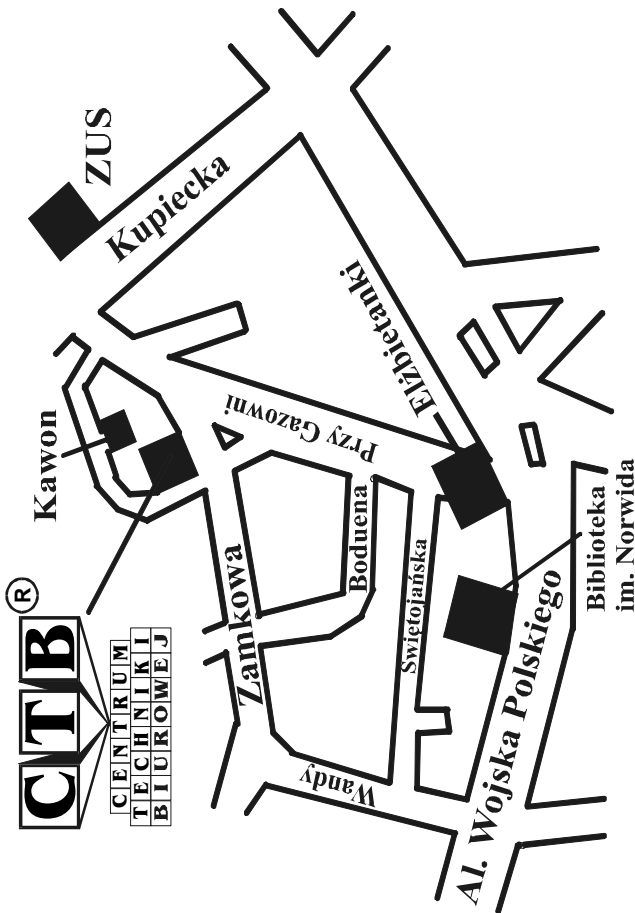

obowiązujący od 01.07.2010

CENY ZAWIERAJĄ PODATEK VAT

ul. Zamkowa 5e
(200 m od biblioteki
Norwida)

tel./fax 325 55 60,
tel. 454 92 30/29

www.ctb.net.pl
e-mail: biuro@ctb.net.pl

poniedziałek - piątek 7-17
sobota 8-14